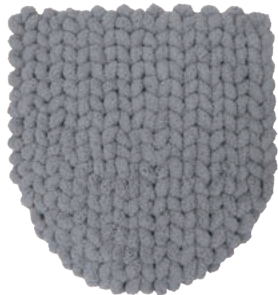

MOU.

Moelleux et doux

= 超極細繊維 =

MOU. モウ

柔らかな触り心地と
豊かなボリュームが特長、
極上のふかふかさで、
より快適なトイレ空間へ。

トイレマットの裏面は通気性の良いメッシュ生地
(裏面滑りにくい加工済み)

ペーパーホルダーカバー

材質 バイル糸: ポリエステル100%
JAN ページュ 861238
グレー 861245
チャコール 861252

トイレマット

すべりにくい加工

サイズ 約奥行き 55×幅 60cm
材質 バイル糸: ポリエステル100%
JAN ページュ 861177
グレー 861184
チャコール 861191

兼用フタカバー

材質 バイル糸: ポリエステル100%
JAN ページュ 861207
グレー 861214
チャコール 861221

便座クッション

サイズ 約全幅17.5×全長39×厚み1.5cm
材質 表面: ポリエステル100%
中芯: ポリウレタンフォーム
裏面: 熱可塑性エラストマー
JAN ページュ 861290
グレー 861306
チャコール 861313

スリッパ

材質 バイル糸: ポリエステル100%
JAN ページュ 861269
グレー 861276
チャコール 861283